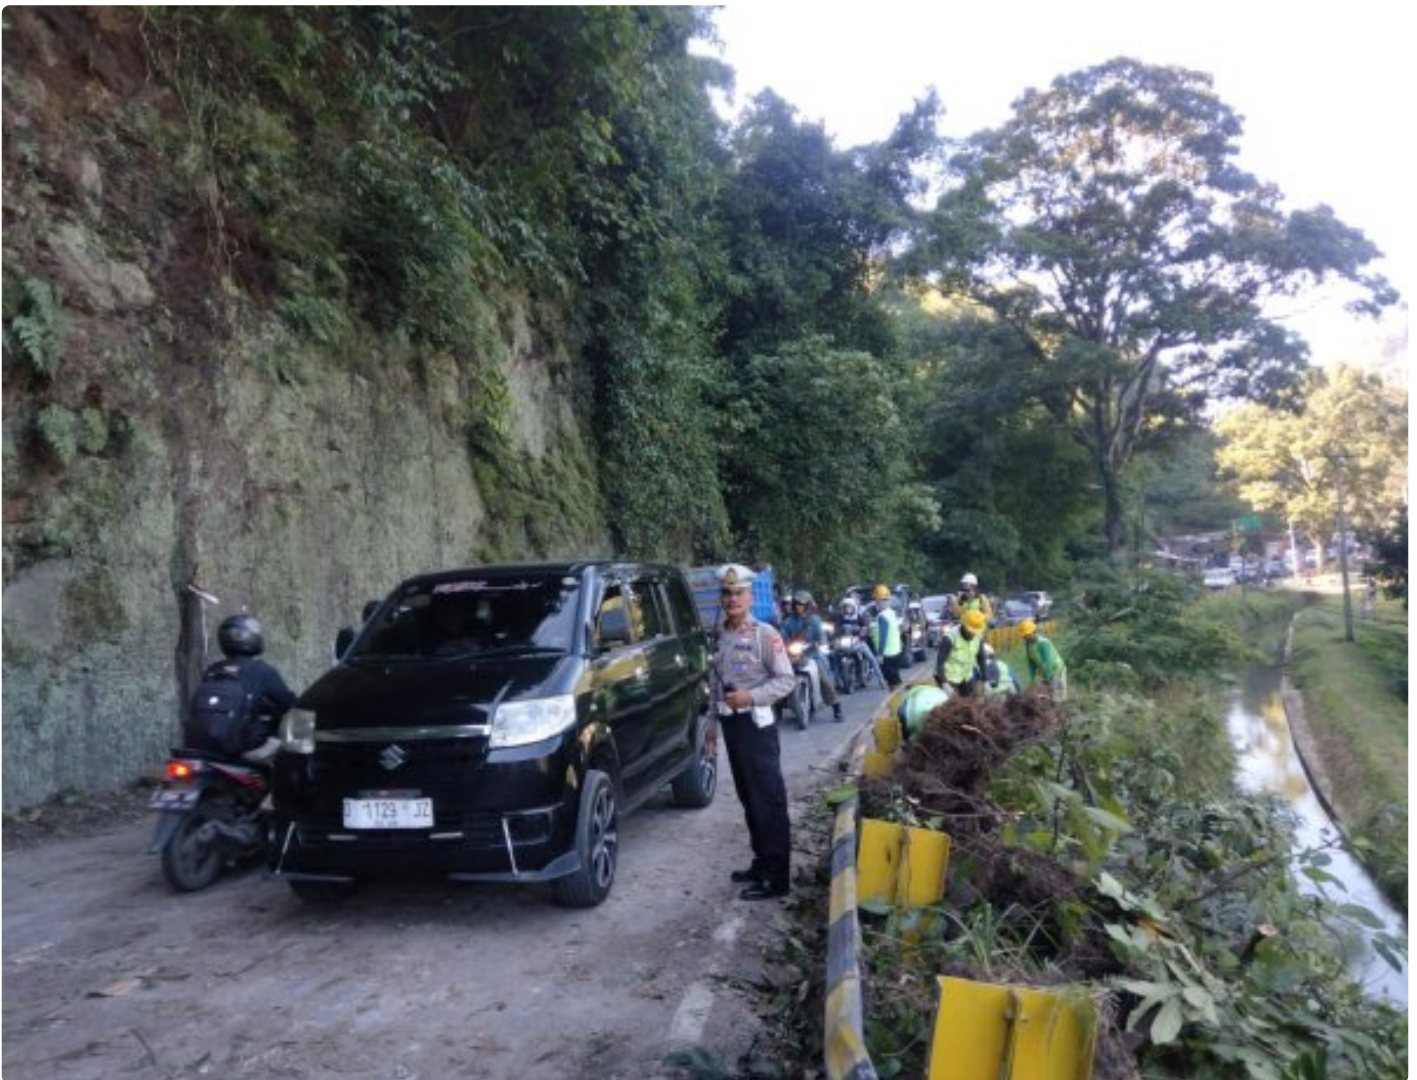

BROADCAST

Unit Lantas Polsek Soreang Lakukan Pengaturan Lalu Lintas dan Evakuasi Pohon Tumbang

ROBI JOPI ANDRIO - SOREANG.BROADCAST.CO.ID

Mar 21, 2024 - 05:42

Soreang - Aksi cepat tanggap dilakukan Unit Lantas Polsek Soreang bersama stakeholder dan warga membersihkan pohon tumbang yang menutupi sebagian badan jalan Soreang – Ciwidey Desa Sadu Kec. Soreang. Rabu (20/03/2024).

Anggota Unit Lantas Polsek Soreang Polresta Bandung dan dibantu bersama masyarakat dan turun mengatasi kemacetan, untuk mengatasi pohon tumbang dengan memangkas ranting dan batang pohon yang melintang kejalan sehingga arus lalulintas di lokasi berangsur lancar dan normal kembali.

Hal ini merupakan respon cepat kepolisian atas informasi yang didapat dari masyarakat sehingga personil kami langsung segera ke TKP melakukan evakuasi pohon tumbang guna mengatasi kemacetan lalulintas,” ujarnya

Disampaikan oleh Kopol Ivan pohon tumbang tersebut tumbang hingga menutup jalan namun tidak terdapat korban jiwa dan kejadian ini murni bencana alam.

Karena kesigapan anggota Polsek Soreang di bantu Dinas Pemadam Kebakaran dengan cepat mengevakuasi pohon yang tumbang tersebut sehingga arus lalulintas kembali normal.